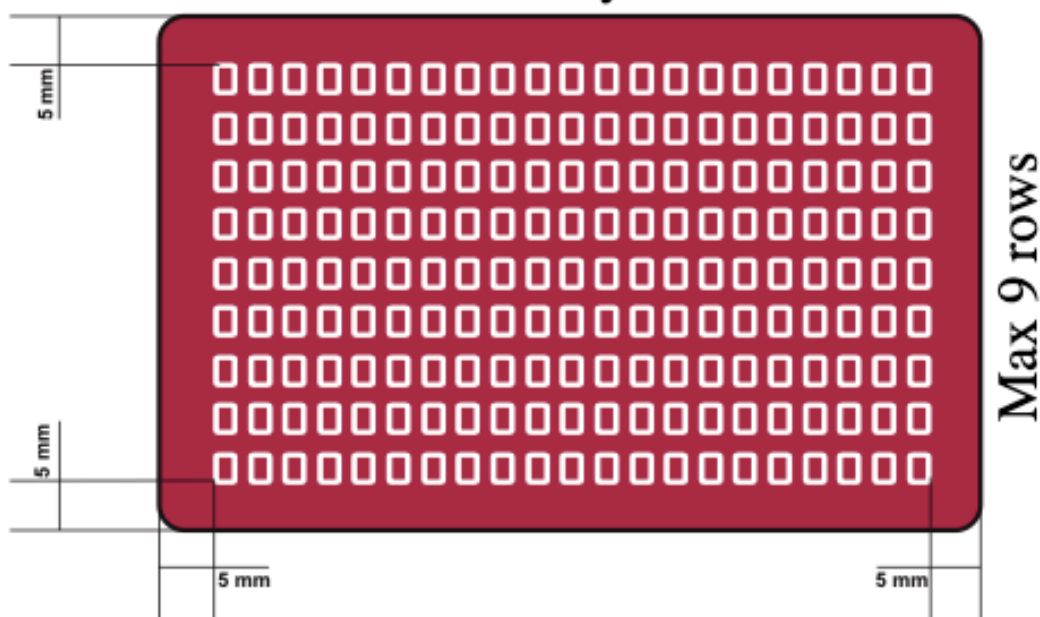

# OCR font (4,5mm)

Max 21 symbols

# SIMPLEX FONT (3mm)

Max 30 symbols